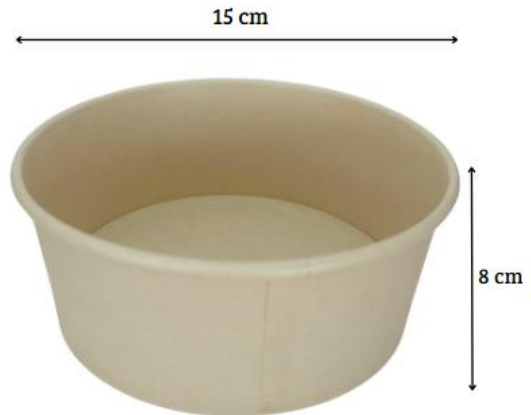

PRODUCTOS DESECHABLES BIODEGRADABLES
Ensaladera 750 ml

INFORMACION PRODUCTO

MATERIAL: Bambú
CAPACIDAD: 750 ML
CATEGORIZACION: Empaque para alimentos
MEDIDAS: diámetro superior: 15cm
Altura: 6cm

COLOR: Beige
BIODEGRADABLE : 100%

EMBALAJE : Paquete 50 unidades – Caja por 300 unidades

FICHA TECNICA
PRODUCTOS DESECHABLES
Tapa Ensaladera 750ml

INFORMACION PRODUCTO

MATERIAL: PET

CATEGORIZACION: Tapa Empaque para alimentos

MEDIDAS: diámetro de 15cm

COLOR: Transparente

Reciclable: 100%

CERTIFICADOS :

USOS : Tapa para contenedor de Empaques de

PRESENTACION : Paquete 50 unidades – Caja por 300 unidades

PRODUCTOS DESECHABLES BIODEGRADABLES
Ensaladera 1000 ml

INFORMACION PRODUCTO

MATERIAL: Bambú
CAPACIDAD: 1000 ML
CATEGORIZACION: Empaque para alimentos
MEDIDAS: diámetro superior: 15cm
 Altura: 8cm

COLOR: Beige
BIODEGRADABLE : 100%

CERTIFICADOS :

El material Kraft es resistente al calor, al aceite, a la humedad y a la congelación, lo que lo convierte en un producto muy versátil