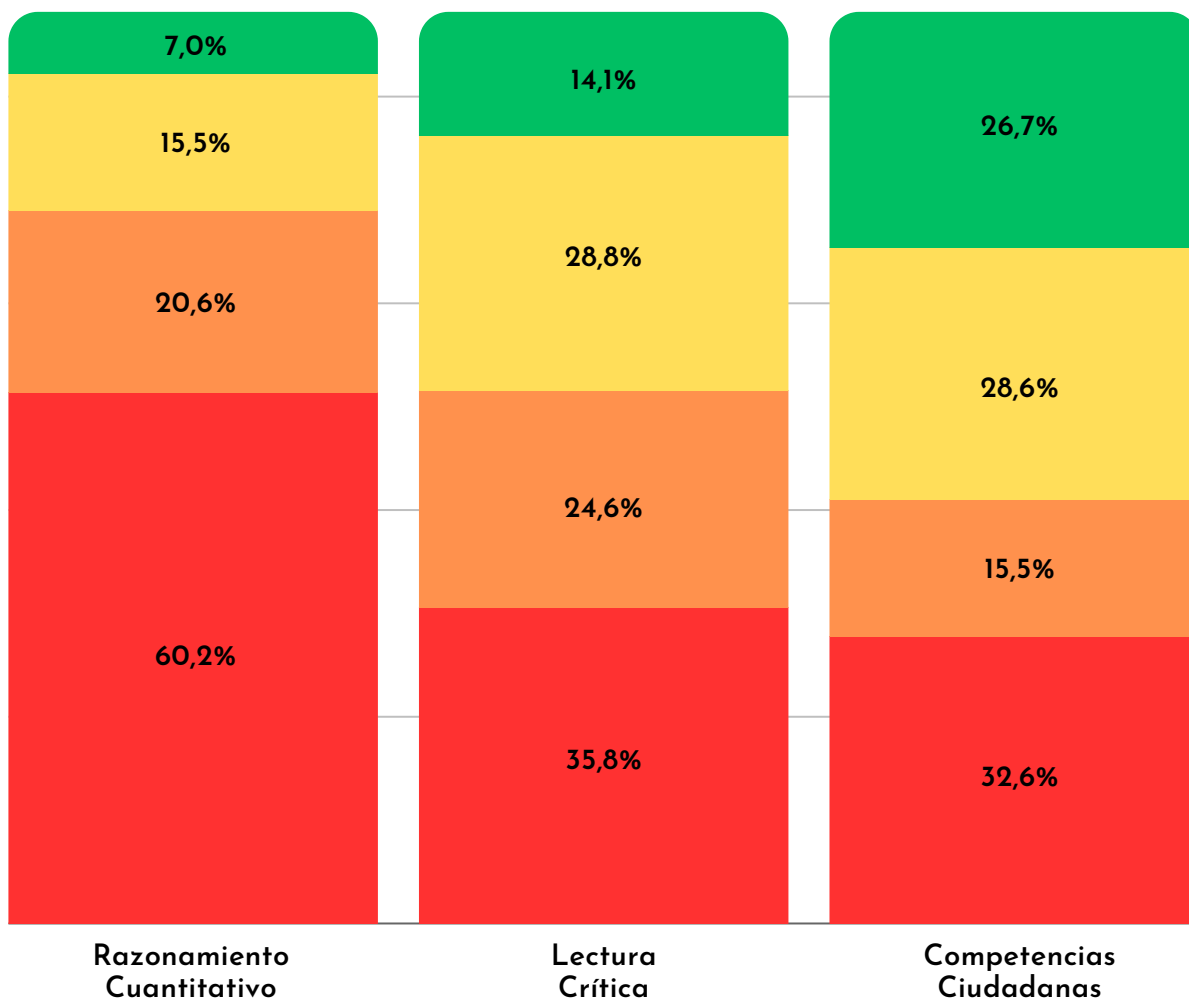

- Indica que el promedio del puntaje global obtenido por los estudiantes del campus es similar al obtenido por los estudiantes del nivel de agregación en el que aparece el símbolo.
- ▲ Indica que el promedio del puntaje global obtenido por los estudiantes del campus es mayor al obtenido por los estudiantes del nivel de agregación en el que aparece el símbolo.
- ▼ Indica que el promedio del puntaje global obtenido por los estudiantes del campus es menor al obtenido por los estudiantes del nivel de agregación en el que aparece el símbolo.

Reporte de resultados

Simulacro 25%

MÓDULOS DE COMPETENCIAS GENÉRICAS BUC

Nivel de agregación	Promedio Razonamiento Cuantitativo	Promedio Lectura Crítica	Promedio Competencias Ciudadanas
Microbiología Industrial	173	161	210
Psicología	110	162	183
Tecnología en Comunicación Gráfica	93	139	146
Tecnología en Supervisión de Obras Civiles	130	138	165
Terapia Ocupacional	97	115	124
Ingeniería Petroquímica	NA	NA	NA

Reporte de resultados

Simulacro 25%

NIVELES DE DESEMPEÑO BUC

■ Nivel 1 ■ Nivel 2 ■ Nivel 3 ■ Nivel 4

Nota: Para conocer los resultados desagregados por estudiantes consulte la sábana de resultados enviada adjunta en el correo.