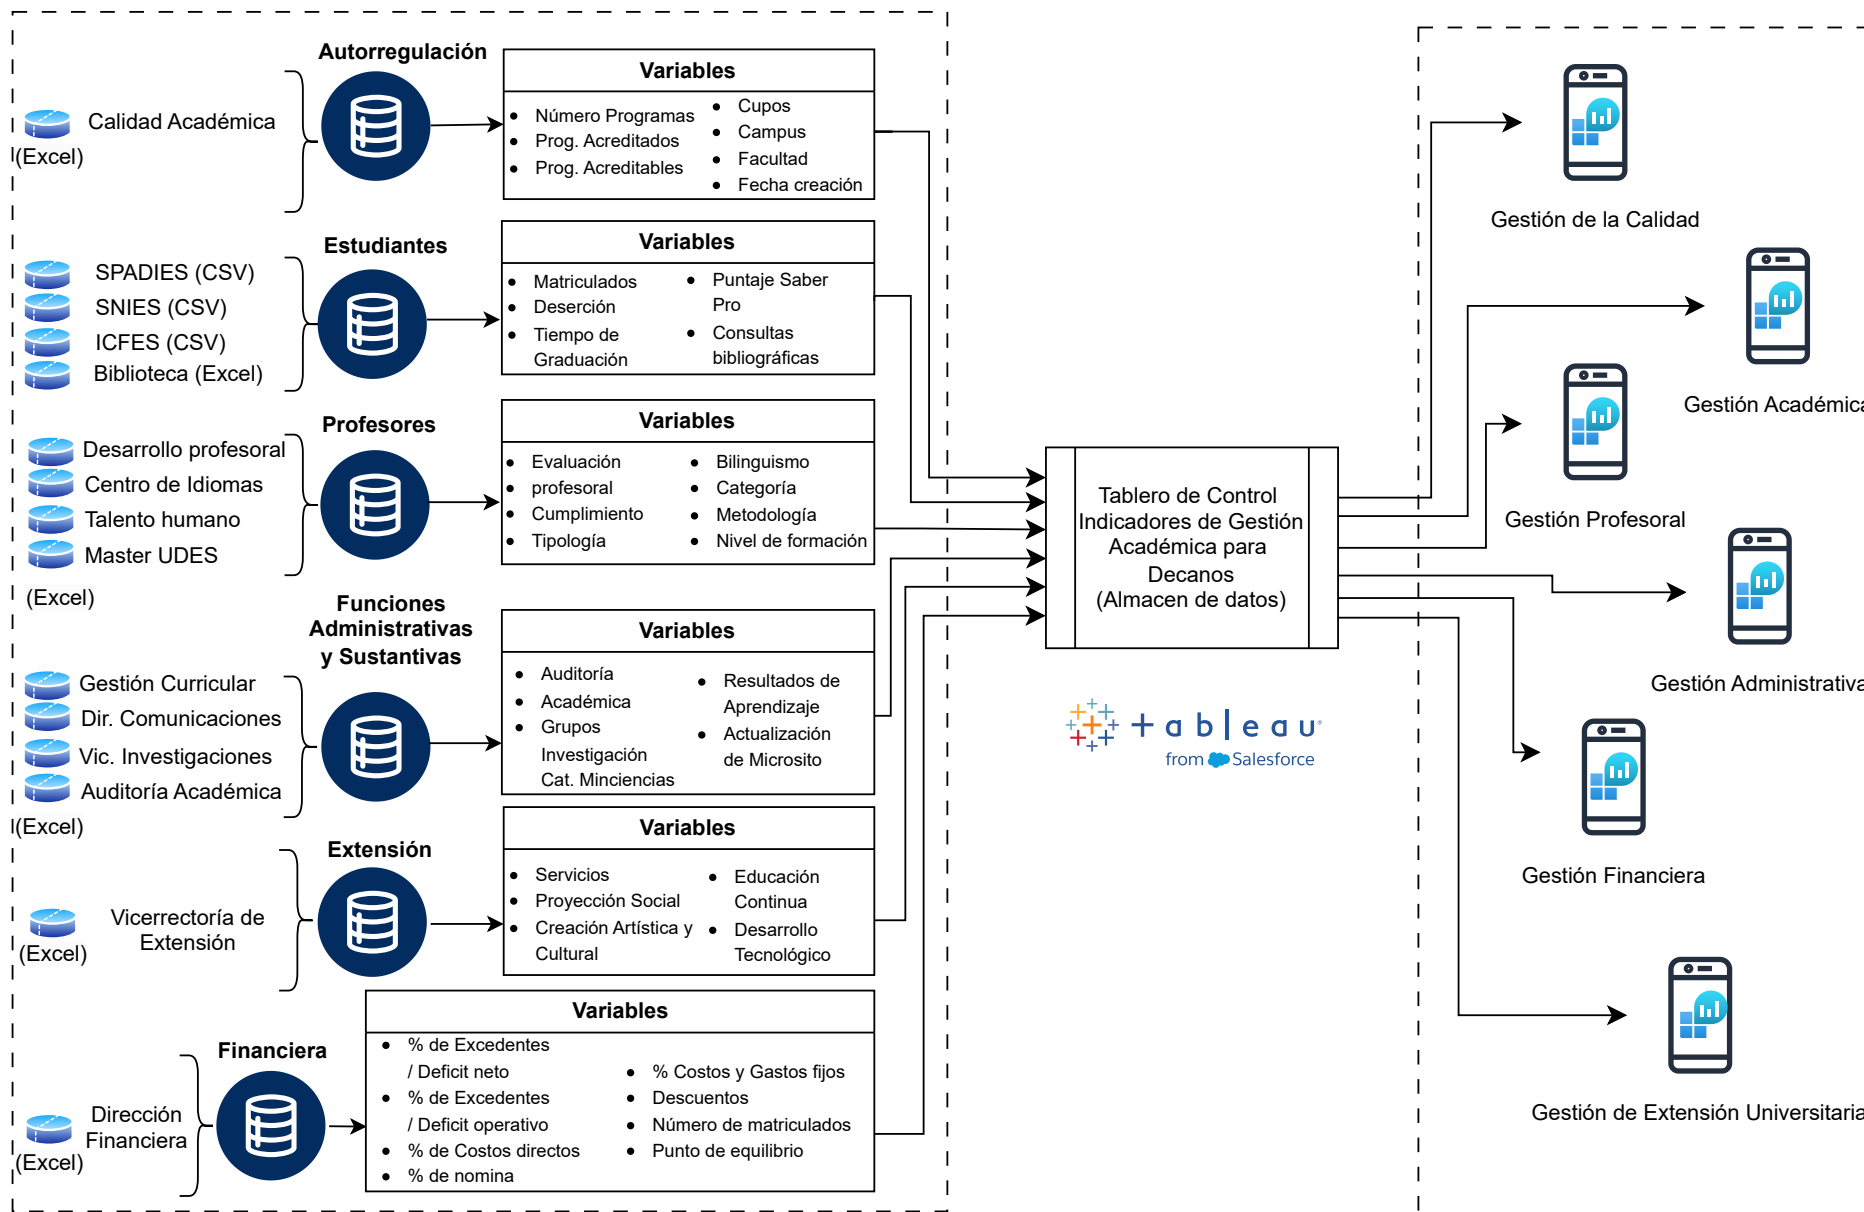

Bases de datos (Entradas)

# Arquitectura del modelo de datos en la Gestión Académica UDES para Decanos

Visualizaciones  
Tableros de control (Salidas)

Ideación y realización	Contenido	Fecha
Dirección Administrativa y Financiera Dirección de Calidad Administrativa y Financiera Dirección de Analítica Académica	Arquitectura del modelo de datos en la Gestión Académica UDES	19 de marzo de 2025